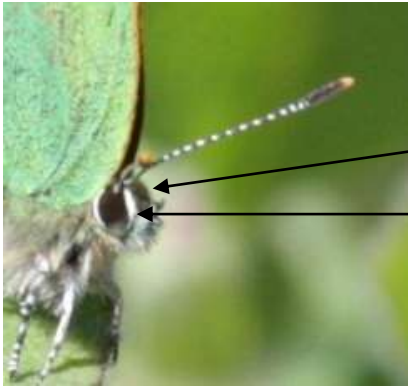

L' Argus vert

Callophrys rubi (Linné, 1758)

Fiche 031

Dessous des ailes antérieures et postérieures vertes
Fond brun
et ligne blanche, plus ou moins développés selon les individus

caractères de lycène :
petite taille
antennes annelées de noir et de blanc
3 paires de pattes bien développées et souvent annelées de blanc aussi

Distinction avec un autre Argus vert, le Thécla de l'arbousier :

Le front est vert (?) et non roux

Le contour des yeux est blanc et non roux

Photos Françoise Drouard
Mallefougasse (04)
7 avril 2011