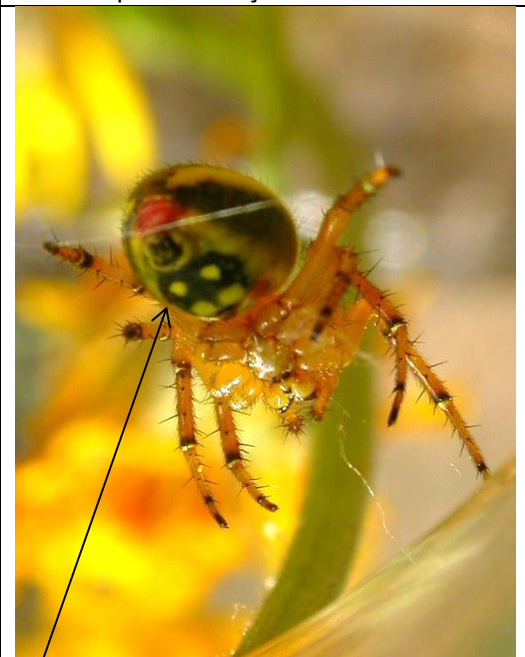

Araniella sp
Les épeires concombres

Fiche 012

Les points noirs latéraux postérieurs
La tache rouge au-dessus des filières
Les sigilles
La bande verte unie entre pli épigastrique et filières
Les pattes épineuses

Araniella cucurbitina juvénile face dorsale
Mallefougasse (04) juin 2016
photo Françoise Drouard

Araniella sp femelle face ventrale
Champtercier (04) juillet 2007
photo Françoise Drouard

Les tarsi noirs, renflés et différenciés des pédipalpes sont en grande partie cachés sous le céphalothorax
Céphalothorax relativement grand avec une bande noire latérale près de la marge
Pattes relativement fines et longues, annelés de rouge

Bande abdominale vert foncé avec quatre taches rondes jaunes ou vert clair

Araniella cucurbitina mâle face dorsale
Rustrel (84) juin 2013
photo Françoise Drouard

Araniella alpica femelle face ventrale
Combloux (74) juin 2008
photo Françoise Drouard