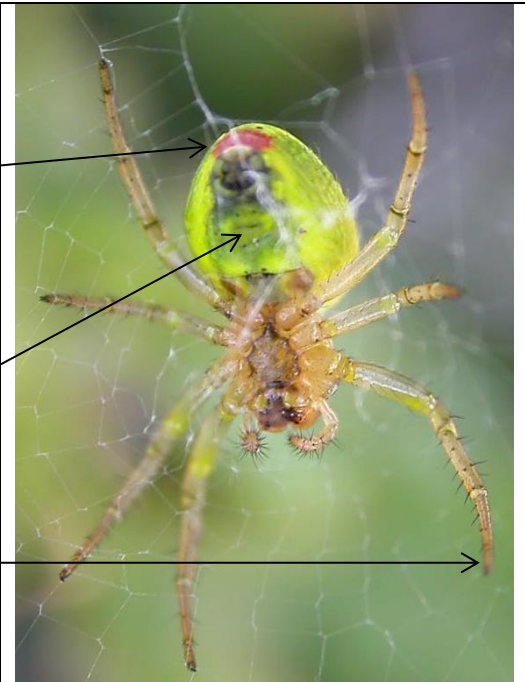

Araniella sp
Les épeires concombres

Fiche 012

Les points noirs latéraux postérieurs
La tache rouge au-dessus des filières
Les sigilles
La bande verte unie entre pli épigastrique et filières
Les pattes épineuses

Araniella cucurbitina juvénile face dorsale
Mallefougasse (04) juin 2016
photo Françoise Drouard

Araniella sp femelle face ventrale
Champtercier (04) juillet 2007
photo Françoise Drouard

Les tarsi noirs, renflés et différenciés des pédipalpes sont en grande partie cachés sous le céphalothorax
Céphalothorax relativement grand avec une bande noire latérale près de la marge
Pattes relativement fines et longues, annelés de rouge

Bande abdominale vert foncé avec quatre taches rondes jaunes ou vert clair

Araniella cucurbitina mâle face dorsale
Rustrel (84) juin 2013
photo Françoise Drouard

Araniella alpica femelle face ventrale
Combloux (74) juin 2008
photo Françoise Drouard